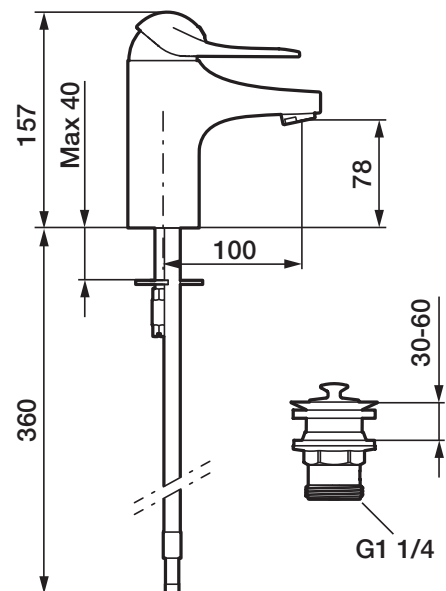

Tvättställsblandare, 9000E

Skyddsmodul AA

- EcoSafe®blandare
- Med silpluggventil, underdel av vit plast
- Kallstartsfunktion
- Mjukstängande med keramisk avstängning
- Inbyggd, lätt omställbar flödesbegränsning och temperaturspär
- Strålsamlare med Eco Flow 6 l/min vid 3 bar
- Med Soft PEX®-rör
- Hålmått Ø34–37 mm

Utförande	FMM nr	RSK nr
Krom, med anslutning slät ände Ø10 mm, energiklass B	8063-0000	823 54 52
Krom, med anslutning lekande G3/8, energiklass B	8063-0010	823 54 53